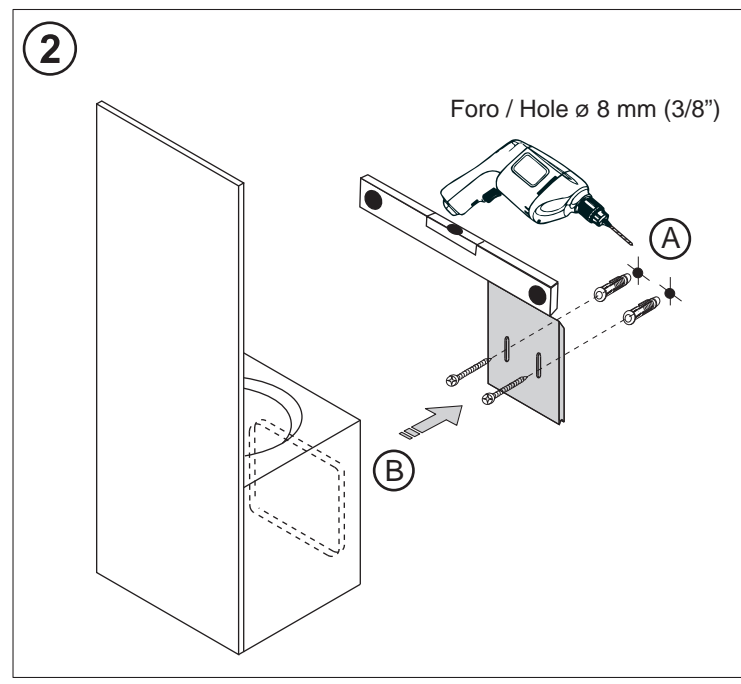

istruzioni di montaggio / Instructions for installation

"SEN925" Porta scopino a parete / Wall mounted toilet brush

Strumenti / Tools

∅ 8 (3/8")

"SEN925" Porta scopino a parete / Wall mounted toilet brush**Componente/Components****Quantità/Quantity**

1	corpo scopino / toilet brush corpus	1
2	bicchiera per scopino / toilet brush bowl	1
3	scopino assemblato / assembled toilet brush	1
4	fissaggio per mensola / fastening for shelves	1
5	kit di fissaggio / fixing kit	1