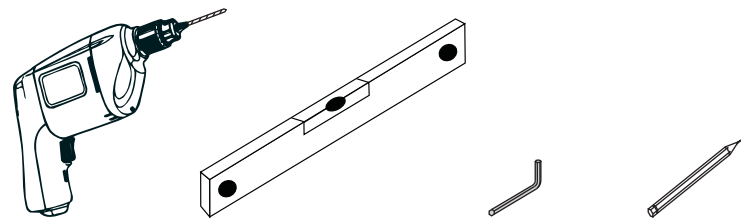

istruzioni di montaggio / Instructions for installation

"SEN925" Porta scopino a parete / Wall mounted toilet brush

Strumenti / Tools

∅ 8 (3/8")

"SEN925" Porta scopino a parete / Wall mounted toilet brush**Componente/Components****Quantità/Quantity**

1	corpo scopino / toilet brush corpus	1
2	bicchiera per scopino / toilet brush bowl	1
3	scopino assemblato / assembled toilet brush	1
4	fissaggio per mensola / fastening for shelves	1
5	kit di fissaggio / fixing kit	1