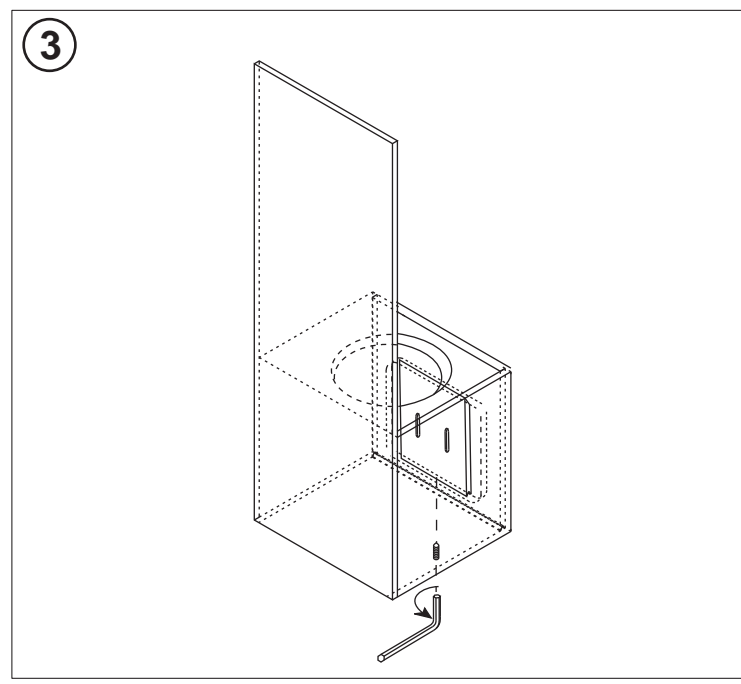

istruzioni di montaggio / Instructions for installation

"SEN925" Porta scopino a parete / Wall mounted toilet brush

Strumenti / Tools

∅ 8 (3/8")

"SEN925" Porta scopino a parete / Wall mounted toilet brush**Componente/Components****Quantità/Quantity**

1	corpo scopino / toilet brush corpus	1
2	bicchiera per scopino / toilet brush bowl	1
3	scopino assemblato / assembled toilet brush	1
4	fissaggio per mensola / fastening for shelves	1
5	kit di fissaggio / fixing kit	1