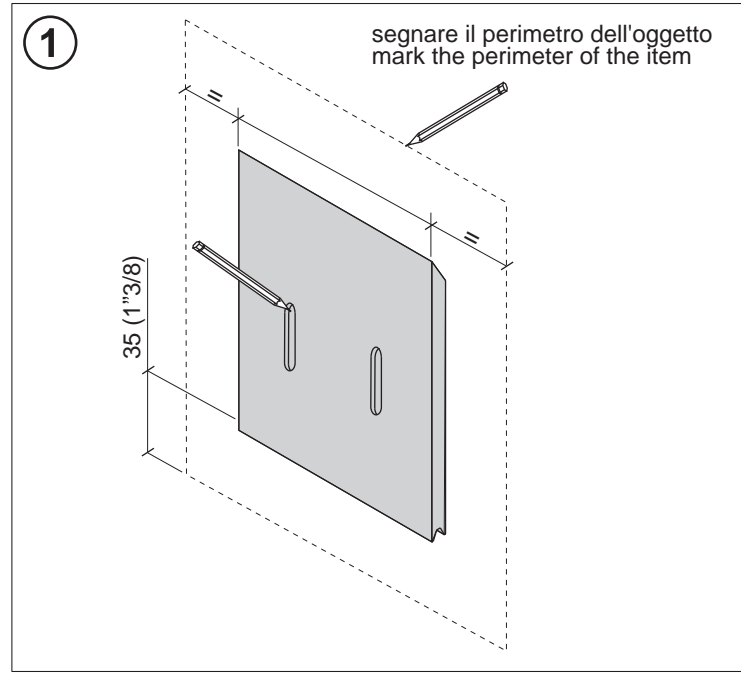

istruzioni di montaggio / Instructions for installation

"SEN925" Porta scopino a parete / Wall mounted toilet brush

Strumenti / Tools

∅ 8 (3/8")

"SEN925" Porta scopino a parete / Wall mounted toilet brush**Componente/Components****Quantità/Quantity**

1	corpo scopino / toilet brush corpus	1
2	bicchiera per scopino / toilet brush bowl	1
3	scopino assemblato / assembled toilet brush	1
4	fissaggio per mensola / fastening for shelves	1
5	kit di fissaggio / fixing kit	1