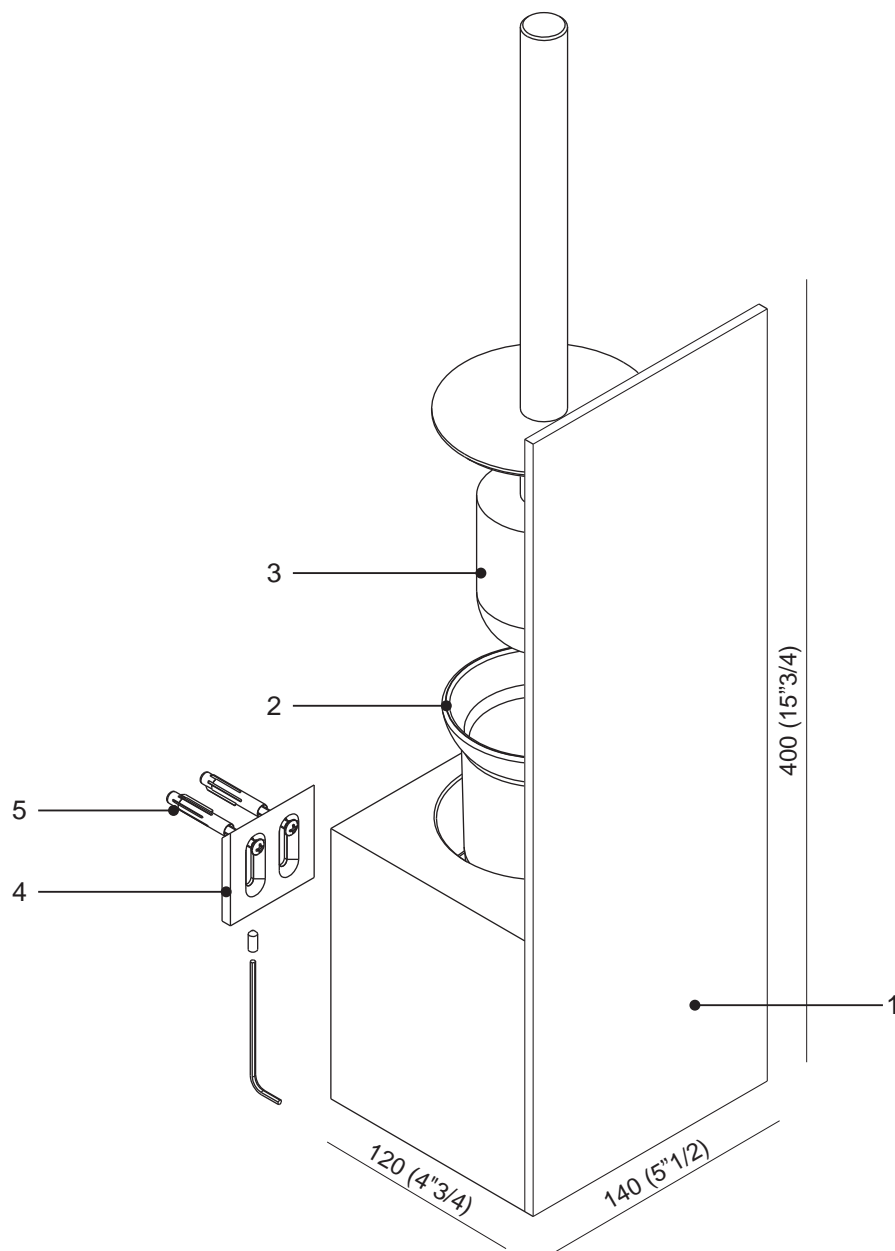

istruzioni di montaggio / Instructions for installation

"SEN925" Porta scopino a parete / Wall mounted toilet brush

Strumenti / Tools

∅ 8 (3/8")

"SEN925" Porta scopino a parete / Wall mounted toilet brush**Componente/Components****Quantità/Quantity**

1	corpo scopino / toilet brush corpus	1
2	bicchiera per scopino / toilet brush bowl	1
3	scopino assemblato / assembled toilet brush	1
4	fissaggio per mensola / fastening for shelves	1
5	kit di fissaggio / fixing kit	1